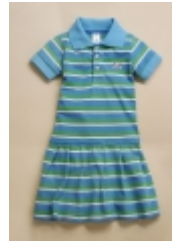

## Gap Sky Blue Stripe Dress

ç¿»éç†æ•iç<sup>01</sup>æ´‹è£...ã€•æ<sup>1</sup>-è“•ã€‘

RM26.00

| Size   | Length | Chest |
|--------|--------|-------|
| 86/12M | 51cm   | 23cm  |
| 92/18M | 53cm   | 23cm  |
| 98/24M | 55cm   | 25cm  |
| 104/3T | 57cm   | 26cm  |
| 110/4T | 67cm   | 27cm  |