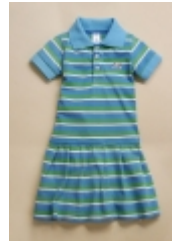

## Gap Sky Blue Stripe Dress

ç¿»éç†æ•iç<sup>01</sup>æ´‹è£...ã€•æ<sup>1</sup>-è“•ã€‘

RM26.00

Size	Length	Chest
86/12M	51cm	23cm
92/18M	53cm	23cm
98/24M	55cm	25cm
104/3T	57cm	26cm
110/4T	67cm	27cm

Nice dress!