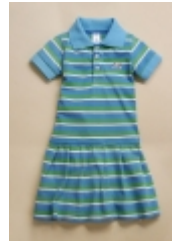

mylovelybabycloset

My Lovely Baby House

Gap Sky Blue Stripe Dress

ç¿»éç†æ•iç⁰¹æ´‹è£...ã€•æ¹-è“•ã€‘

RM26.00

Size	Length	Chest
86/12M	51cm	23cm
92/18M	53cm	23cm
98/24M	55cm	25cm
104/3T	57cm	26cm
110/4T	67cm	27cm